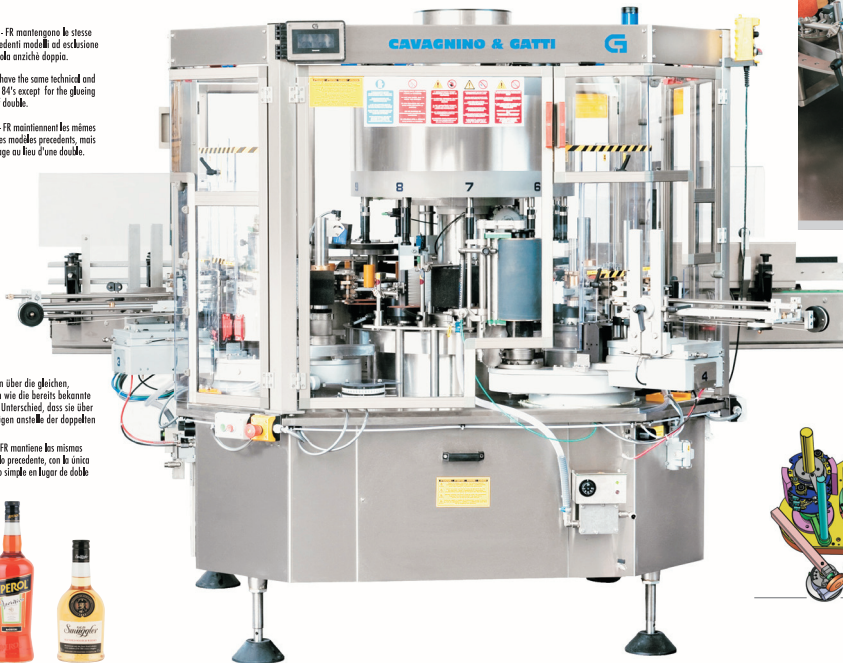

STAZIONE DR