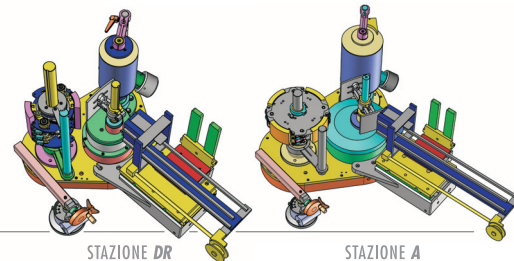

STAZIONE DR

STAZIONE A