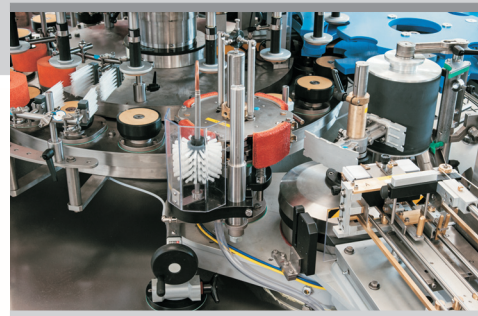

STAZIONE DR

STAZIONE A